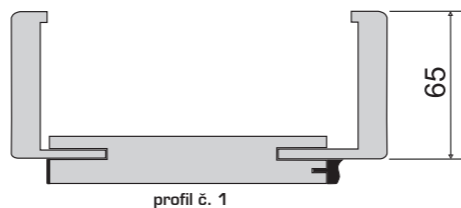

Obložkové zárubně

Obložkové zárubně zvýrazní krásu Vašich nových dveří. Zárubně jsou vyráběny v povrchových úpravách odpovídajících dekorům dveří. Obložkové zárubně jsou dodávány v rozloženém stavu v kartónových obalech.

Cena zárubně o rozměru 110 cm = cena jednokřídlé zárubně + 400 Kč.

Ceny obložkových zárubní **profilu č. 1**.

Uvedené ceny platí pro jednokřídlé zárubně **60, 70, 80, 90/197 cm** a pro dvoukřídlé zárubně **125, 145, 165, 185/197 cm**.

Profil **zárubně č. 1** je nejpoužívanějším provedením obložkové zárubně. Jeho výhodou je možnost provedení v nejširším výběru povrchových úprav (kromě laminátu 0,8 mm) a velmi příznivá cena.