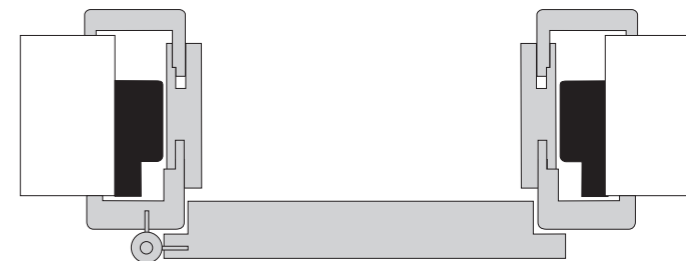

### OKZ profil č. 2

Stejná cena jako zárubeň profil č. 2

V případě atypického rozměru OKZ se další příplatek již nepřipočítává.

Příplatek za dveře pro OKZ je 800 Kč ke standardní ceně dveří.