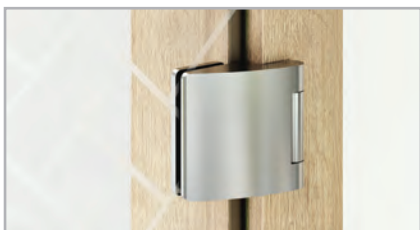

závěs TGH 33 SET

Kód	Povrch	Cena
TGH33SET AX	alinox	1 220 Kč/ks
TGH33SET NA	stříbrný elox	1 220 Kč/ks