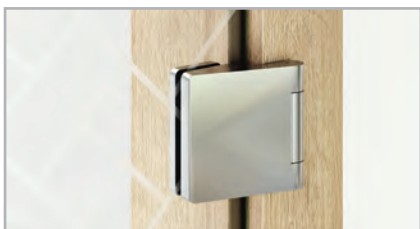

závěs TGH 13 SET

Kód	Povrch	Cena
TGH13SET AX	alinox	1 220 Kč/ks
TGH13SET NA	stříbrný elox	1 220 Kč/ks
TGH13SET PC	lesklý	1 370 Kč/ks