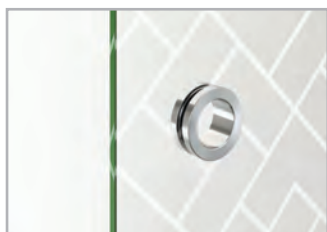

mušle KHN 60

Kód	Povrch	Cena
KHN60 NA	stříbrný elox	470 Kč/pár
KHN60 NABL	černý elox	630 Kč/pár