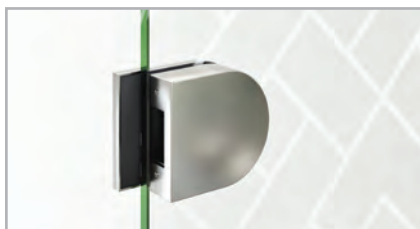

TGLH 6

Kód	Povrch	Cena
TGLH06 SSS	kartáčovaná nerez	1 030 Kč
TGLH06 NA	stříbrný elox	1 030 Kč
TGLH06 PSS	leštěná nerez	1 190 Kč
TGLH06 BL	černá RAL 9005	1 250 Kč

Protikusy

protikus TGS 10S

Kód	Povrch	Cena
TGS10S SSS	kartáčová nerez	940 Kč
TGS10S NA	stříbrný elox	940 Kč
TGS10S PSS	leštěná nerez	1 030 Kč
TGS10S BL	černá RAL 9005	1 160 Kč