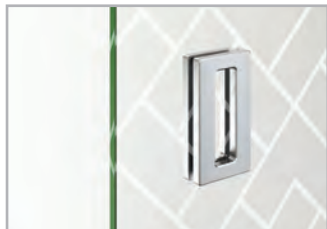

Mušle

mušle KHN 18 - jednostranná nalepovací

Kód	Povrch	Cena
KHN18 SSS	kartáčovaná nerez	2 150 Kč/ks
KHN18 PSS	leštěná nerez	2 150 Kč/ks