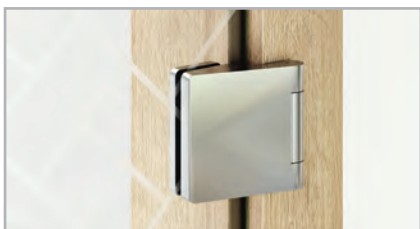

zavěs TGH 13 SET

Kód	Povrch	Cena
TGH13SET AX	alinox	1 220 Kč/ks
TGH13SET NA	stříbrný elox	1 220 Kč/ks
TGH13SET PC	lesklý	1 370 Kč/ks