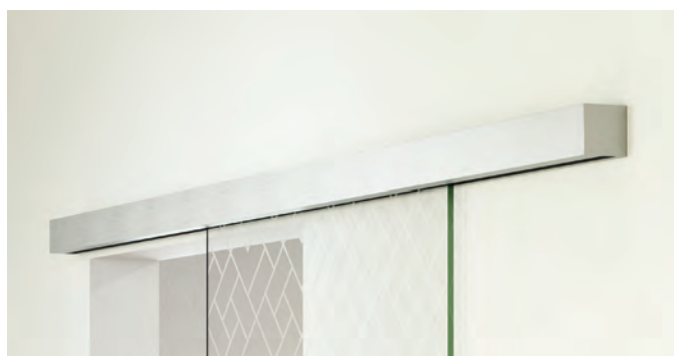

Celoskleněné POSUVNÉ dveře pro systém DORMA MUTO						
Typ skla	síla skla	60/197	70/197	80/197	90/197	100/197
ESG čiré	8 mm	3 700 Kč	4 000 Kč	4 500 Kč	4 800 Kč	5 200 Kč
ESG Diamant - ultračiré	8 mm	4 400 Kč	4 800 Kč	5 400 Kč	5 800 Kč	6 400 Kč
ESG bronz	8 mm	4 400 Kč	4 800 Kč	5 400 Kč	5 800 Kč	6 400 Kč
ESG mastercarre	8 mm	5 200 Kč	5 800 Kč	6 500 Kč	7 100 Kč	7 800 Kč
ESG matelux/satináto	8 mm	4 600 Kč	5 100 Kč	5 650 Kč	6 200 Kč	6 700 Kč
ESG pískované	8 mm	3 700 Kč	4 000 Kč	4 500 Kč	4 800 Kč	5 200 Kč
ESG pískované vzory skupina 1	8 mm	6 500 Kč	7 200 Kč	8 000 Kč	8 900 Kč	9 700 Kč
ESG pískované vzory skupina 2	8 mm	7 300 Kč	8 100 Kč	9 100 Kč	10 100 Kč	11 100 Kč
VSG/ESG grafický tisk	8 mm	12 100 Kč	13 700 Kč	15 300 Kč	17 000 Kč	18 600 Kč
ESG keramický tisk	8 mm	11 800 Kč	13 400 Kč	14 900 Kč	16 600 Kč	18 200 Kč

Celoskleněné POSUVNÉ dveře pro systém DORMA MUTO						
Typ skla	síla skla	60/210	70/210	80/210	90/210	100/210
ESG čiré	8 mm	3 900 Kč	4 300 Kč	4 700 Kč	5 100 Kč	5 500 Kč
ESG Diamant - ultračiré	8 mm	4 600 Kč	5 100 Kč	5 600 Kč	6 100 Kč	6 600 Kč
ESG bronz	8 mm	4 600 Kč	5 100 Kč	5 600 Kč	6 100 Kč	6 600 Kč
ESG mastercarre	8 mm	5 500 Kč	6 100 Kč	6 800 Kč	7 400 Kč	8 100 Kč
ESG matelux/satináto	8 mm	4 800 Kč	5 400 Kč	6 000 Kč	6 500 Kč	7 100 Kč
ESG pískované	8 mm	3 900 Kč	4 300 Kč	4 700 Kč	5 100 Kč	5 500 Kč
ESG pískované vzory skupina 1	8 mm	6 800 Kč	7 600 Kč	8 500 Kč	9 400 Kč	10 300 Kč
ESG pískované vzory skupina 2	8 mm	7 600 Kč	8 600 Kč	9 700 Kč	10 700 Kč	11 700 Kč
VSG/ESG grafický tisk	8 mm	12 800 Kč	14 500 Kč	16 200 Kč	17 900 Kč	19 700 Kč
ESG keramický tisk	8 mm	12 500 Kč	14 100 Kč	15 800 Kč	17 500 Kč	19 200 Kč

V případě jiné síly skla např. 10 mm Vám připravíme individuální cenovou nabídku.