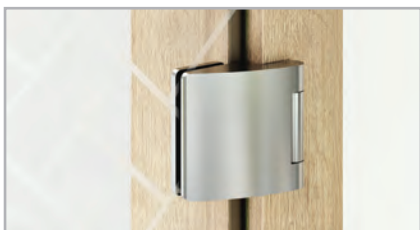

zavěs TGH 33 SET

Kód	Povrch	Cena
TGH33SET AX	alinox	1 220 Kč/ks
TGH33SET NA	stříbrný elox	1 220 Kč/ks