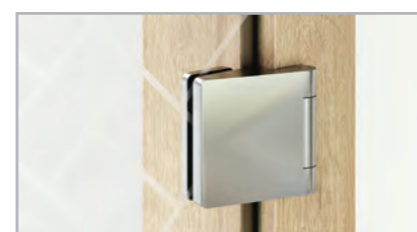

zavěs TGH 13 SET (do obložkové zárubně nutno doobjednat středový díl TUKAN 9777)

Kód	Povrch	Cena
TGH13SET AX	alinox	1 340 Kč/ks
TGH13SET NA	stříbrný elox	1 340 Kč/ks
TGH13SET PC	lesklý	1 500 Kč/ks
TGH13SET BL	černá RAL 9005	1 680 Kč/ks