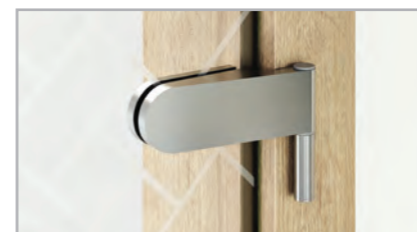

zavěs TGH 31

Kód	Povrch	Cena
TGH31 AX	alinox	970 Kč/ks
TGH31 NA	stříbrný elox	970 Kč/ks
TGH31 PC	lesklý	1 030 Kč/ks
TGH31 BL	černá RAL 9005	1 220 Kč/ks