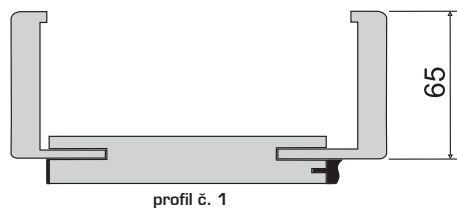

Obložkové zárubně

Obložkové zárubně zvýrazní krásu Vašich nových dveří. Zárubně jsou vyráběny v povrchových úpravách odpovídajících dekorům dveří. Obložkové zárubně jsou dodávány v rozloženém stavu v kartónových obalech.

Cena zárubně o rozměru 110 cm = cena jednokřídlé zárubně + 400 Kč.

Ceny obložkových zárubní **profilu č. 1**.

Uvedené ceny platí pro jednokřídlé zárubně **60, 70, 80, 90/197 cm** a pro dvoukřídlé zárubně **125, 145, 165, 185/197 cm**.

Profil **zárubně č. 1** je nejpoužívanějším provedením obložkové zárubně. Jeho výhodou je možnost provedení v nejširším výběru povrchových úprav (kromě laminátu 0,8 mm) a velmi příznivá cena.