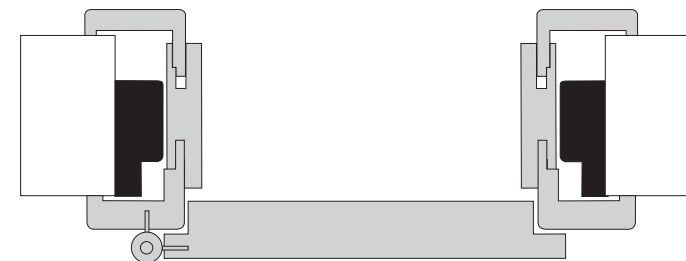

### OKZ profil č. 2

Stejná cena jako zárubeň profil č. 2

V případě atypického rozměru OKZ se další příplatek již nepřipočítává.

Příplatek za dveře pro OKZ je 800 Kč ke standardní ceně dveří.